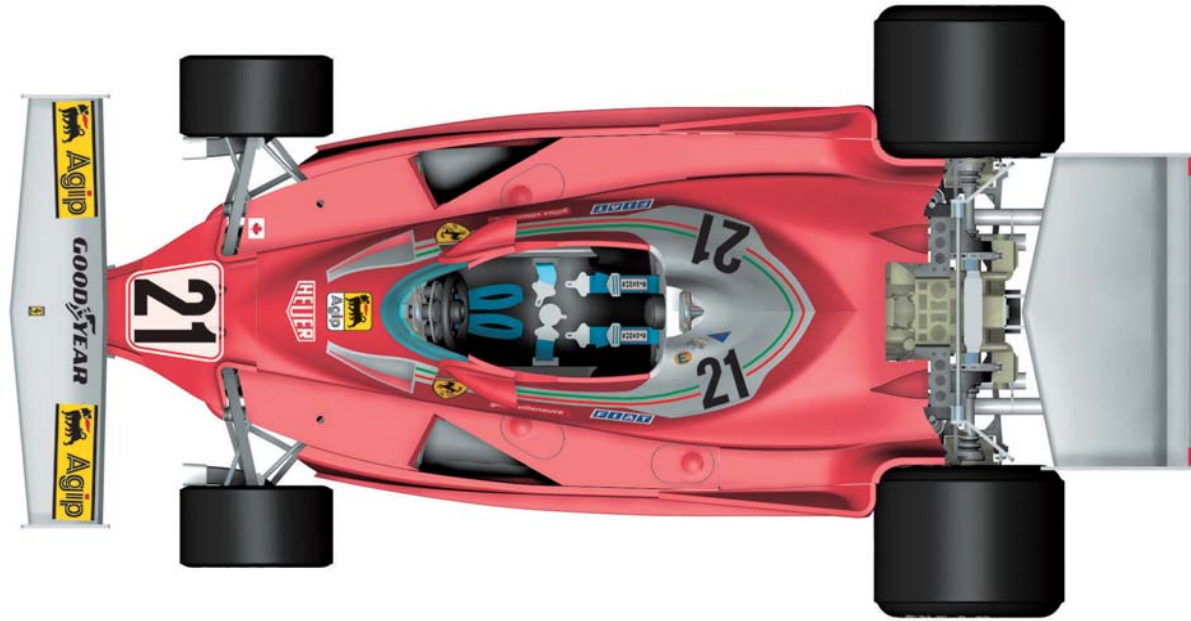

TAMEO KITS
scale racing car models

TMK296
FERRARI 312T2
CANADIAN G.P. 1977

TAMEO KITS srl

Via Valle, 111 - P.O. Box 61
17022 BORGIO VEREZZI SV ITALY
Tel. 39 019 - 615.250 Fax. 39 019 - 615.310

website www.tameokits.com

e-mail sales@tameokits.com

e-mail technical@tameokits.com

21 - G. Villeneuve

12th

12 - C. Reutemann

Ret.

305 only for Reutemann