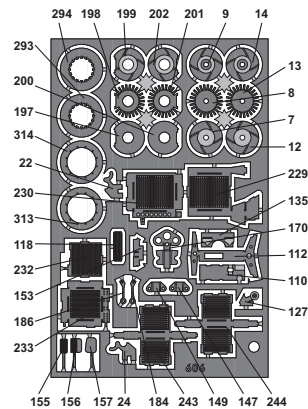

TAMEO KITS
scale racing car models

TMK296
FERRARI 312T2
CANADIAN G.P. 1977

TAMEO KITS srl

Via Valle, 111 - P.O. Box 61
17022 BORGIO VEREZZI SV ITALY
Tel. 39 019 - 615.250 Fax. 39 019 - 615.310

website www.tameokits.com

e-mail sales@tameokits.com

e-mail technical@tameokits.com

21 - G. Villeneuve

12th

12 - C. Reutemann

Ret.

305 only for Reutemann